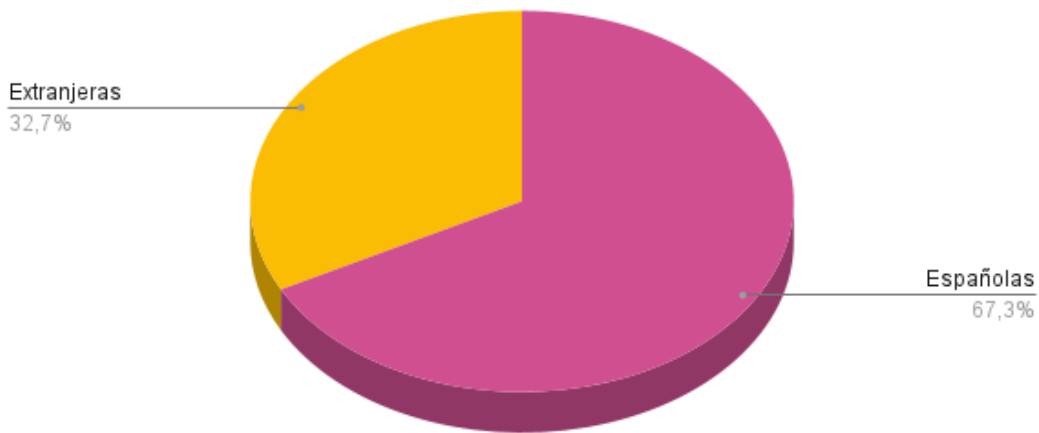

Mujeres artistas llevadas por las galerías nacionales