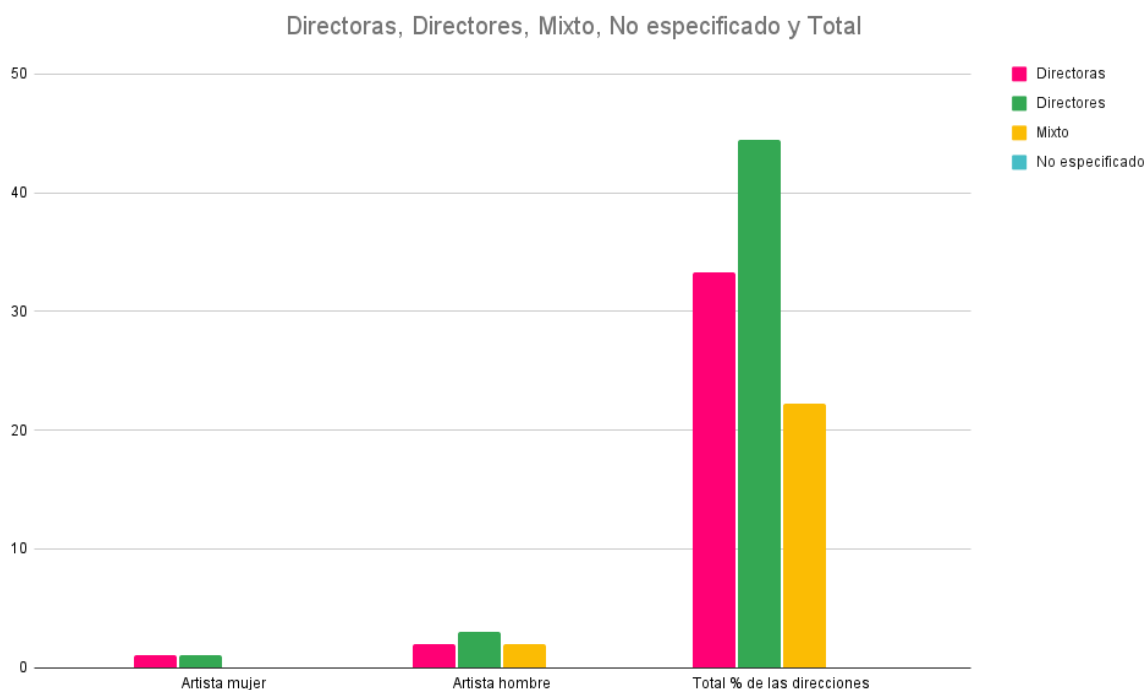

En el caso de una directiva mixta, como es frecuente, se lleva a la feria a una cantidad más pequeña de **mujeres (39)** que de hombres artistas (78).

La feria ofrece una representación de mujeres aún insuficiente pero vemos que los datos mejoran con respecto a ediciones anteriores.

Resultados de los proyectos comisariados

Resultados de *ARCO 40 (+1) ANIVERSARIO*

Las mujeres, en esta sección, suponen un 54,8%, una cifra muy positiva, que celebramos.

TABLA 3. ARCO 2022 - Galeristas/Artistas 40 (+1) Aniversario			
	Directoras	Directores	Mixto
Artista mujer	8	9	0
Artista hombre	5	6	3
Total %	41,93%	48,38%	9,67%

Además, hay que sumar 2 colectivos mixtos llevados por una galería de dirección mixta y otro por directoras mujeres.

Resultados de *Opening by Allianz*

Las mujeres, en esta sección, suponen un 63%, una cifra nuevamente muy positiva, que celebramos.

TABLA 4. ARCO 2022 - Galeristas/Artistas <i>Opening</i> by Allianz		
	Directoras	Directores
Artista mujer	9	8
Artista hombre	5	5
Total %	51,85%	48,14%

Resultados de *Nunca lo mismo. Arte Latinoamericano*