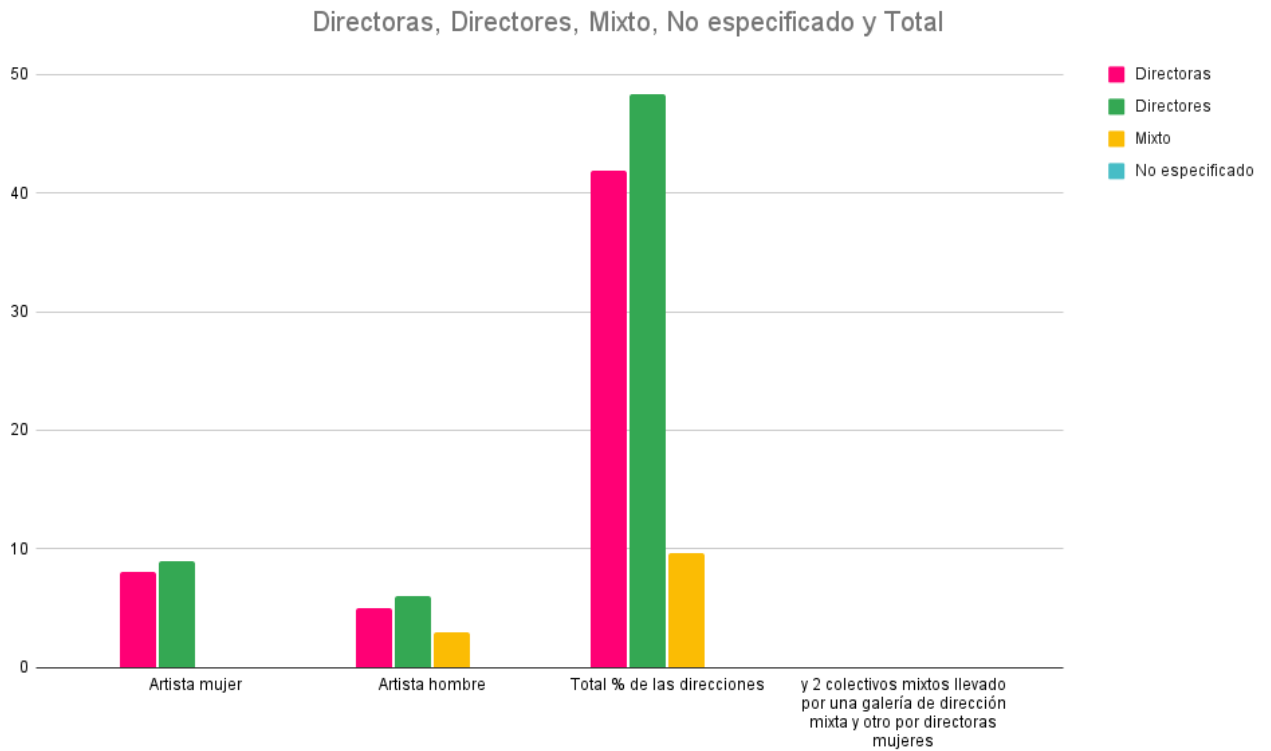

Resultados de los proyectos comisariados

Resultados de *ARCO 40 (+1) ANIVERSARIO*

Las mujeres, en esta sección, suponen un 54,8%, una cifra muy positiva, que celebramos.