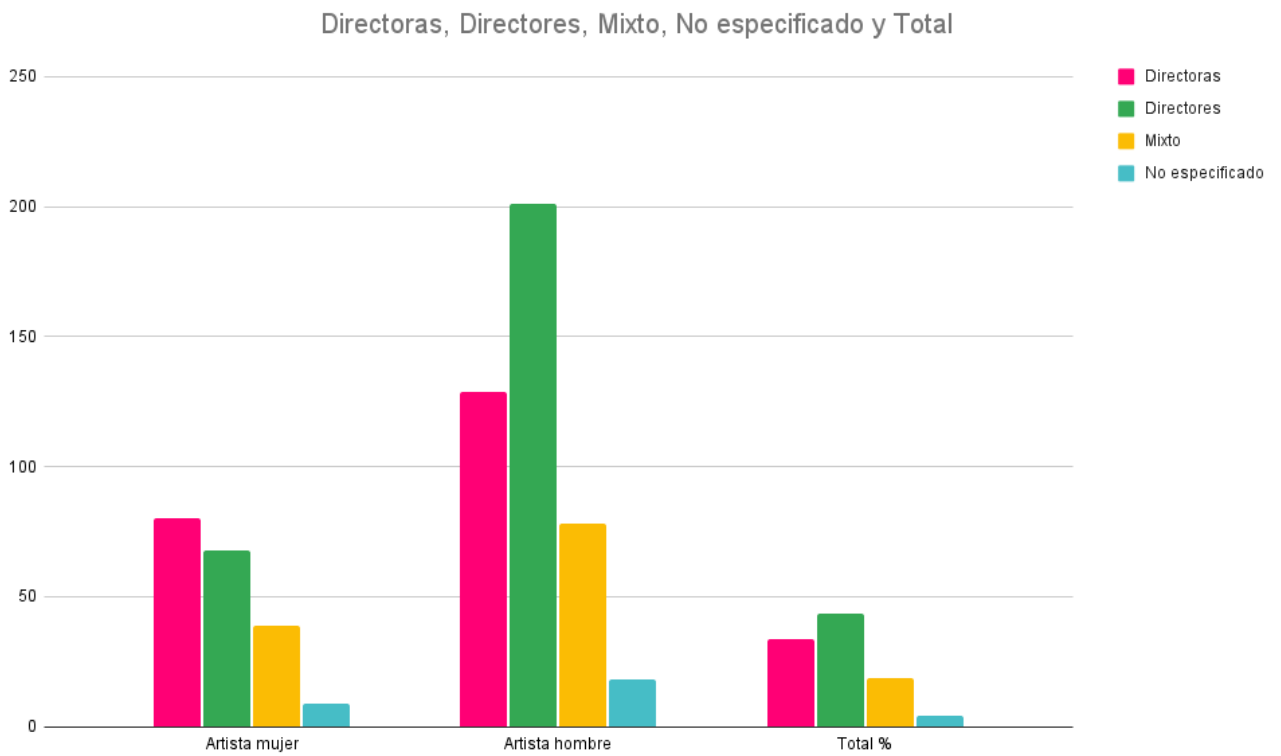

Mujeres artistas llevadas por las galerías nacionales

De estas **196 mujeres** que son llevadas por las galerías de arte españolas que han participado en Arco 2022 , **132 es decir un 67,3%, son mujeres artistas de nacionalidad española**. Algo que demuestra que las galerías españolas traen, como podríamos imaginar, a más artistas nacionales.

En el caso de los hombres, de los 428 artistas hombres llevados por las galerías nacionales 248 eran españoles y 180 eran extranjeros.

Hombres artistas llevados por las galerías nacionales

Una cuestión realmente interesante de estudio es relacionar el género de la dirección de las galerías con el género de lxs participantes a través de los datos cruzados que podemos observar a continuación:

TABLA 2. ARCO 2022 - Galerías nacionales				
	Directoras	Directores	Mixto	No especificado
Artista mujer	80	68	39	9
Artista hombre	129	201	78	18
Total %	33,60%	43,24%	17,76%	4,34%

Es común que las mujeres artistas se vean más representadas cuando la dirección de las galerías está constituida por mujeres, sin embargo, en esta feria, vemos cifras muy similares. Ellas han llevado a la feria **80** mujeres artistas (de 196 en total) y los directores a **68** (de 196 en total).

En el caso de una directiva mixta, como es frecuente, se lleva a la feria a una cantidad más pequeña de **mujeres (39)** que de hombres artistas (78).

La feria ofrece una representación de mujeres aún insuficiente pero vemos que los datos mejoran con respecto a ediciones anteriores.