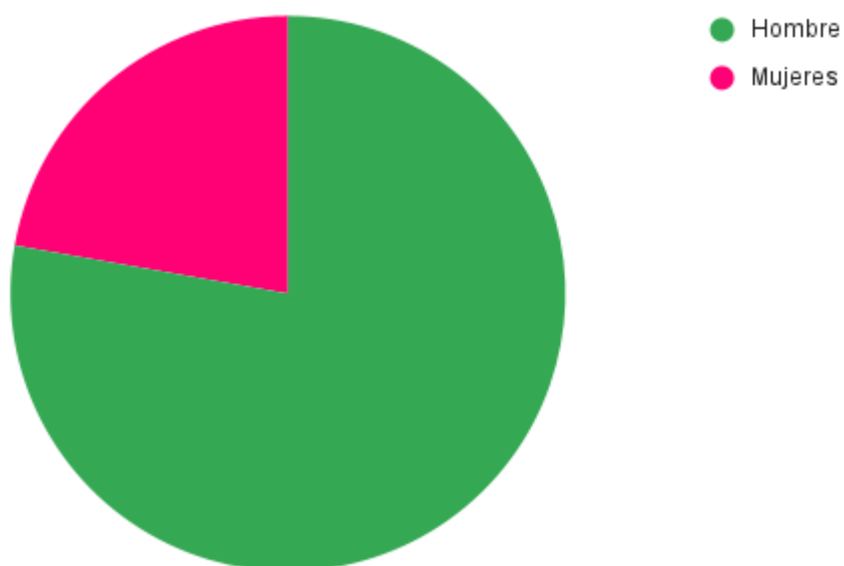

En el caso de una directiva mixta, como es frecuente, se lleva a la feria a una cantidad más pequeña de **mujeres (39)** que de hombres artistas (78).

La feria ofrece una representación de mujeres aún insuficiente pero vemos que los datos mejoran con respecto a ediciones anteriores.

Resultados de los proyectos comisariados

Resultados de *ARCO 40 (+1) ANIVERSARIO*

Las mujeres, en esta sección, suponen un 54,8%, una cifra muy positiva, que celebramos.

TABLA 3. ARCO 2022 - Galeristas/Artistas 40 (+1) Aniversario			
	Directoras	Directores	Mixto
Artista mujer	8	9	0
Artista hombre	5	6	3
Total %	41,93%	48,38%	9,67%

Además, hay que sumar 2 colectivos mixtos llevados por una galería de dirección mixta y otro por directoras mujeres.

Resultados de *Opening by Allianz*

Las mujeres, en esta sección, suponen un 63%, una cifra nuevamente muy positiva, que celebramos.

TABLA 4. ARCO 2022 - Galeristas/Artistas <i>Opening</i> by Allianz		
	Directoras	Directores
Artista mujer	9	8
Artista hombre	5	5
Total %	51,85%	48,14%

Resultados de *Nunca lo mismo. Arte Latinoamericano*