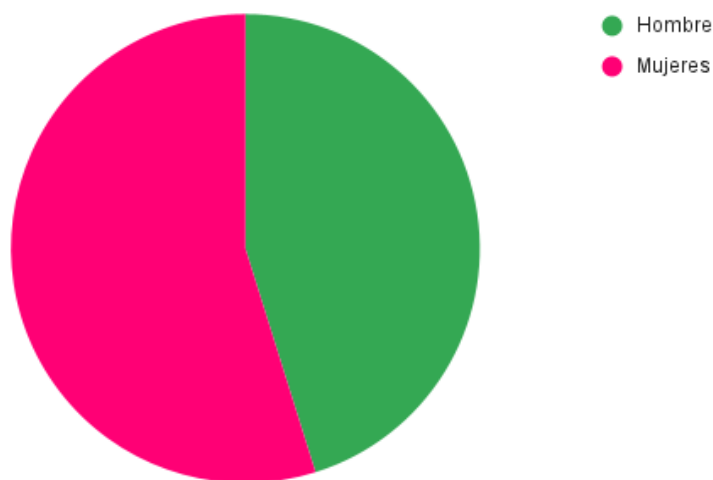

Resultados de los proyectos comisariados

Resultados de *ARCO 40 (+1) ANIVERSARIO*

Las mujeres, en esta sección, suponen un 54,8%, una cifra muy positiva, que celebramos.