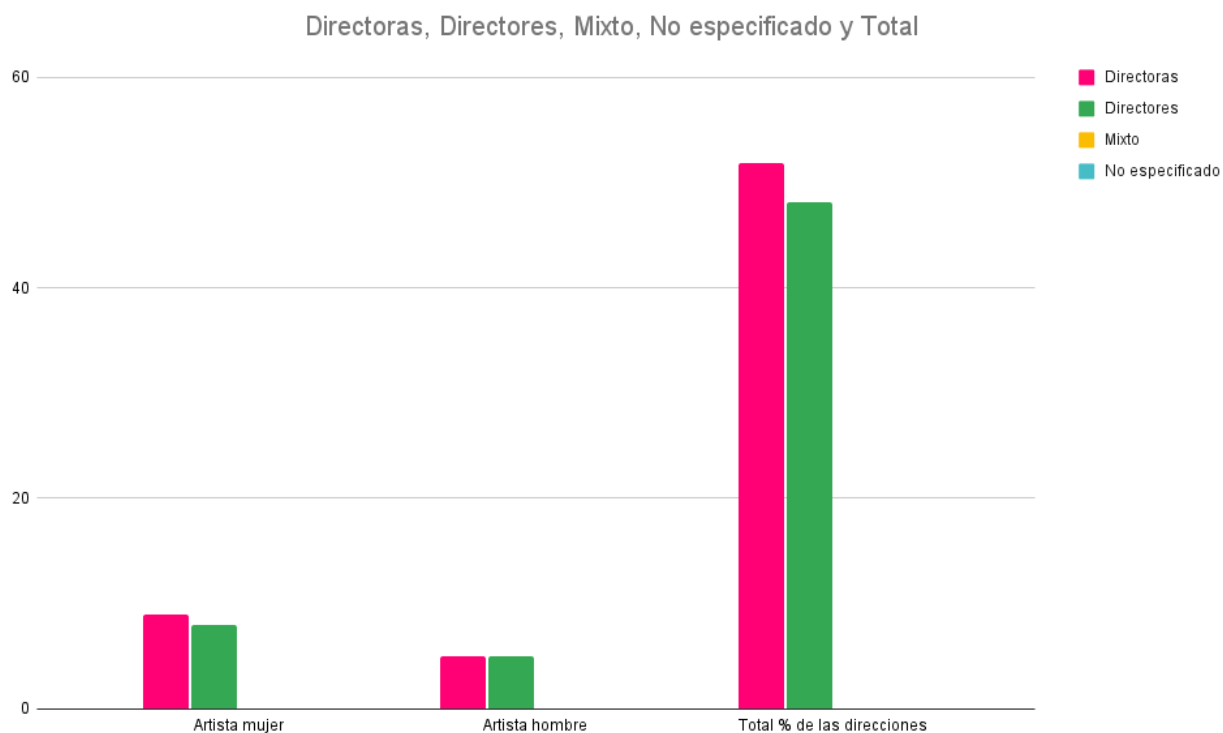

En el caso de una directiva mixta, como es frecuente, se lleva a la feria a una cantidad más pequeña de **mujeres (39)** que de hombres artistas (78).

La feria ofrece una representación de mujeres aún insuficiente pero vemos que los datos mejoran con respecto a ediciones anteriores.

Resultados de los proyectos comisariados

Resultados de *ARCO 40 (+1) ANIVERSARIO*

Las mujeres, en esta sección, suponen un 54,8%, una cifra muy positiva, que celebramos.

TABLA 3. ARCO 2022 - Galeristas/Artistas 40 (+1) Aniversario			
	Directoras	Directores	Mixto
Artista mujer	8	9	0
Artista hombre	5	6	3
Total %	41,93%	48,38%	9,67%

Además, hay que sumar 2 colectivos mixtos llevados por una galería de dirección mixta y otro por directoras mujeres.

Resultados de *Opening by Allianz*

Las mujeres, en esta sección, suponen un 63%, una cifra nuevamente muy positiva, que celebramos.