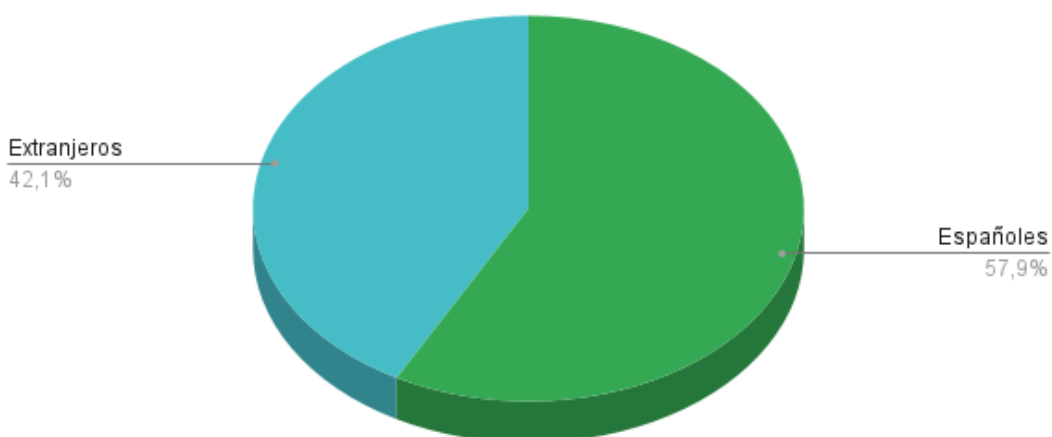

Hombres artistas llevados por las galerías nacionales