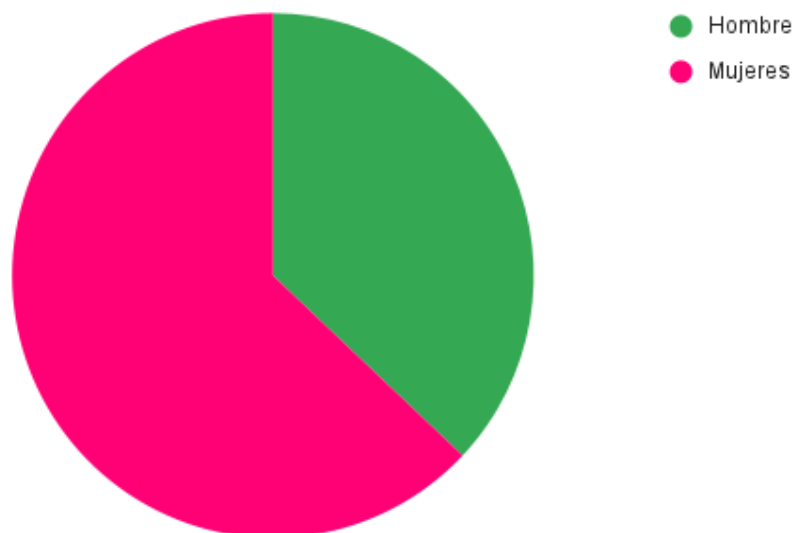

TABLA 2. ARCO 2022 - Galerías nacionales				
	Directoras	Directores	Mixto	No especificado
Artista mujer	80	68	39	9
Artista hombre	129	201	78	18
Total %	33,60%	43,24%	17,76%	4,34%

Es común que las mujeres artistas se vean más representadas cuando la dirección de las galerías está constituida por mujeres, sin embargo, en esta feria, vemos cifras muy similares. Ellas han llevado a la feria **80** mujeres artistas (de 196 en total) y los directores a **68** (de 196 en total).

En el caso de una directiva mixta, como es frecuente, se lleva a la feria a una cantidad más pequeña de **mujeres (39)** que de hombres artistas (78).

La feria ofrece una representación de mujeres aún insuficiente pero vemos que los datos mejoran con respecto a ediciones anteriores.

Resultados de los proyectos comisariados

Resultados de *ARCO 40 (+1) ANIVERSARIO*

Las mujeres, en esta sección, suponen un 54,8%, una cifra muy positiva, que celebramos.

TABLA 3. ARCO 2022 - Galeristas/Artistas 40 (+1) Aniversario			
	Directoras	Directores	Mixto
Artista mujer	8	9	0
Artista hombre	5	6	3
Total %	41,93%	48,38%	9,67%

Además, hay que sumar 2 colectivos mixtos llevados por una galería de dirección mixta y otro por directoras mujeres.

Resultados de *Opening by Allianz*

Las mujeres, en esta sección, suponen un 63%, una cifra nuevamente muy positiva, que celebramos.