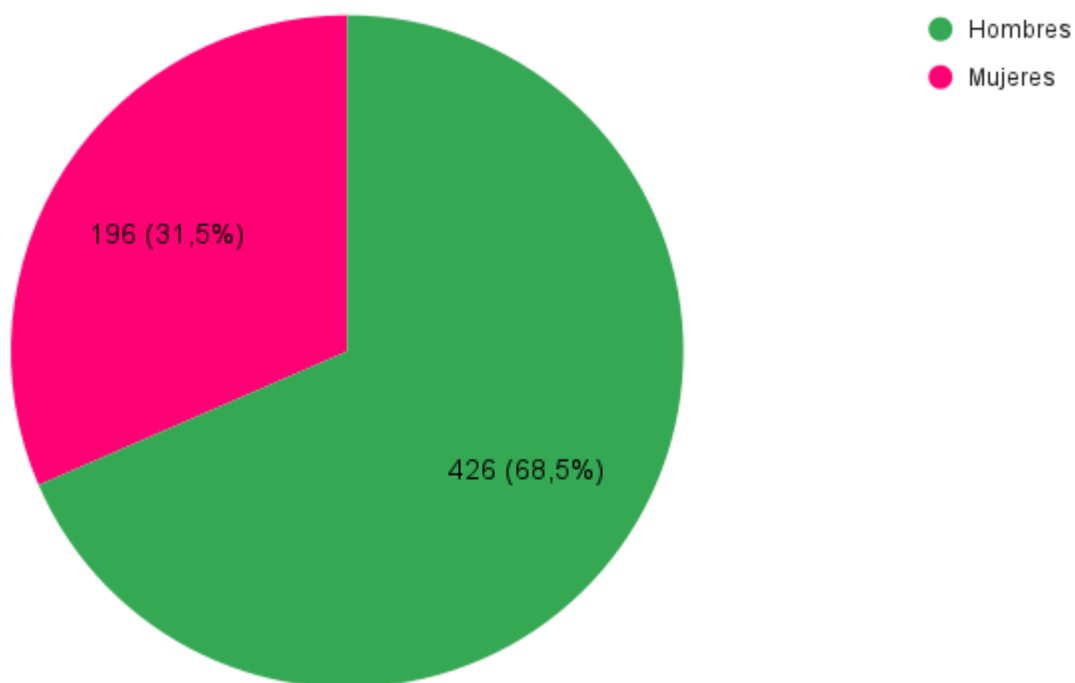

Resultados de las galerías nacionales

Artistas hombres y mujeres llevadxs por las galerías nacionales

Observando el primer gráfico podemos ver cómo las **galerías nacionales** de ARCO que no tienen una presencia equitativa en cuanto a números de mujeres y hombres artistas en su feria. **Las mujeres, en esta edición, suponen un 31,5%**, una cifra bastante mejorable en cuanto a igualdad de representación, pero que sí que presenta una mejora considerable respecto a las cifras de otros años, en las que también se consideraban las galerías internacionales. **196 de las 622** personas artistas (recordemos, de las propuestas de galerías nacionales) son mujeres, habiendo 426 hombres. Además, podemos observar en los gráficos que la cantidad de mujeres y hombres extranjeros está bastante equilibrada. Un horizonte, como decíamos, no totalmente igualitario pero, además teniendo en cuenta las cifras históricas de la feria, sí positivo.