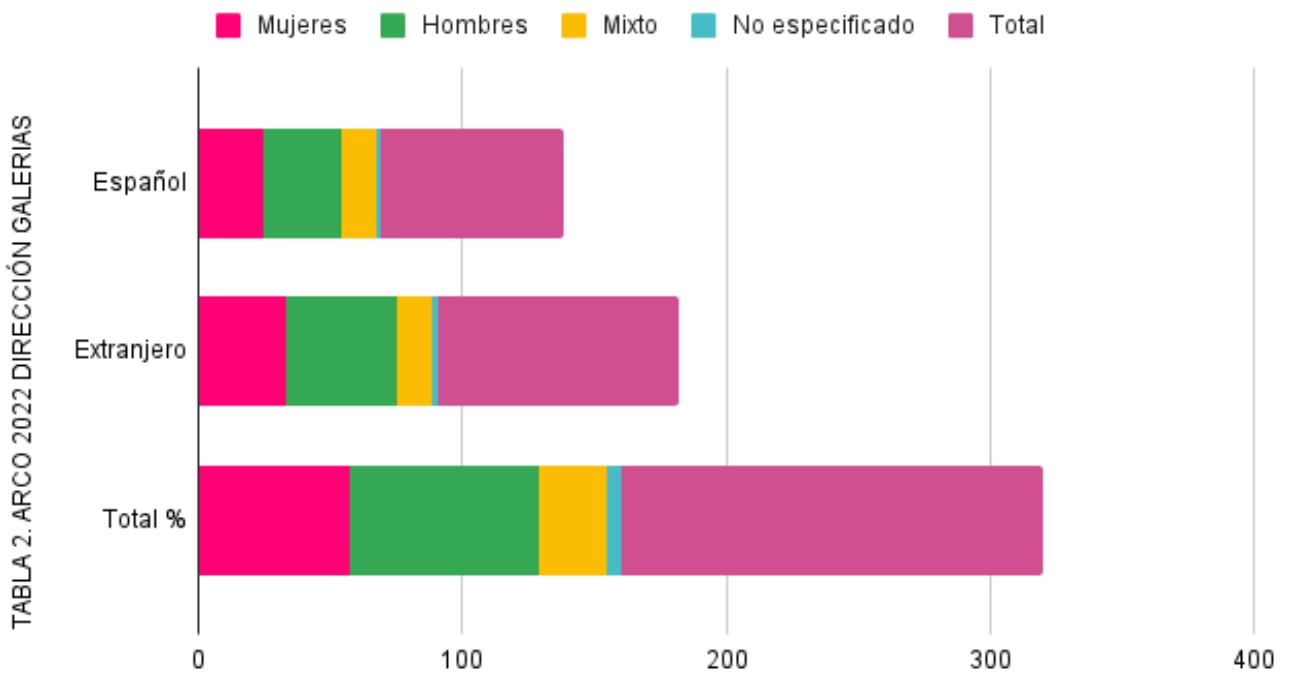

Programa general

Resultados totales

TABLA 1. ARCO 2022 DIRECCIÓN GALERÍAS					
	Directoras mujeres	Directores hombres	Dirección mixta	Dirección no especificada	Total
Español	24	30	14	2	70
Extranjero	33	42	13	3	91
Total	57	72	27	5	160

Por lo que respecta a la **dirección de las galerías** vemos que la presencia de hombres es algo superior a la de las mujeres. De las galerías presentes en ARCO 2022, 72 estaban dirigidas por uno o varios hombres, de los cuales 30 eran nacionales y 42 extranjeros; **57 estaban dirigidas por mujeres, 24 nacionales y 33 extranjeras** y 26 tenían dirección mixta o eran colectivos, también mixtos, en este caso 13 son nacionales y 13 extranjeras. De 5 no conocemos su dirección, ya que no está especificada en ningún portal web. **Unas cifras que muestran que, tanto en el contexto nacional como en el internacional, hay más directores hombres que mujeres.** Además, el contexto internacional se queda más lejos de la paridad en la dirección que el nacional.

Mujeres, Hombres, Mixto, No especificado y Total